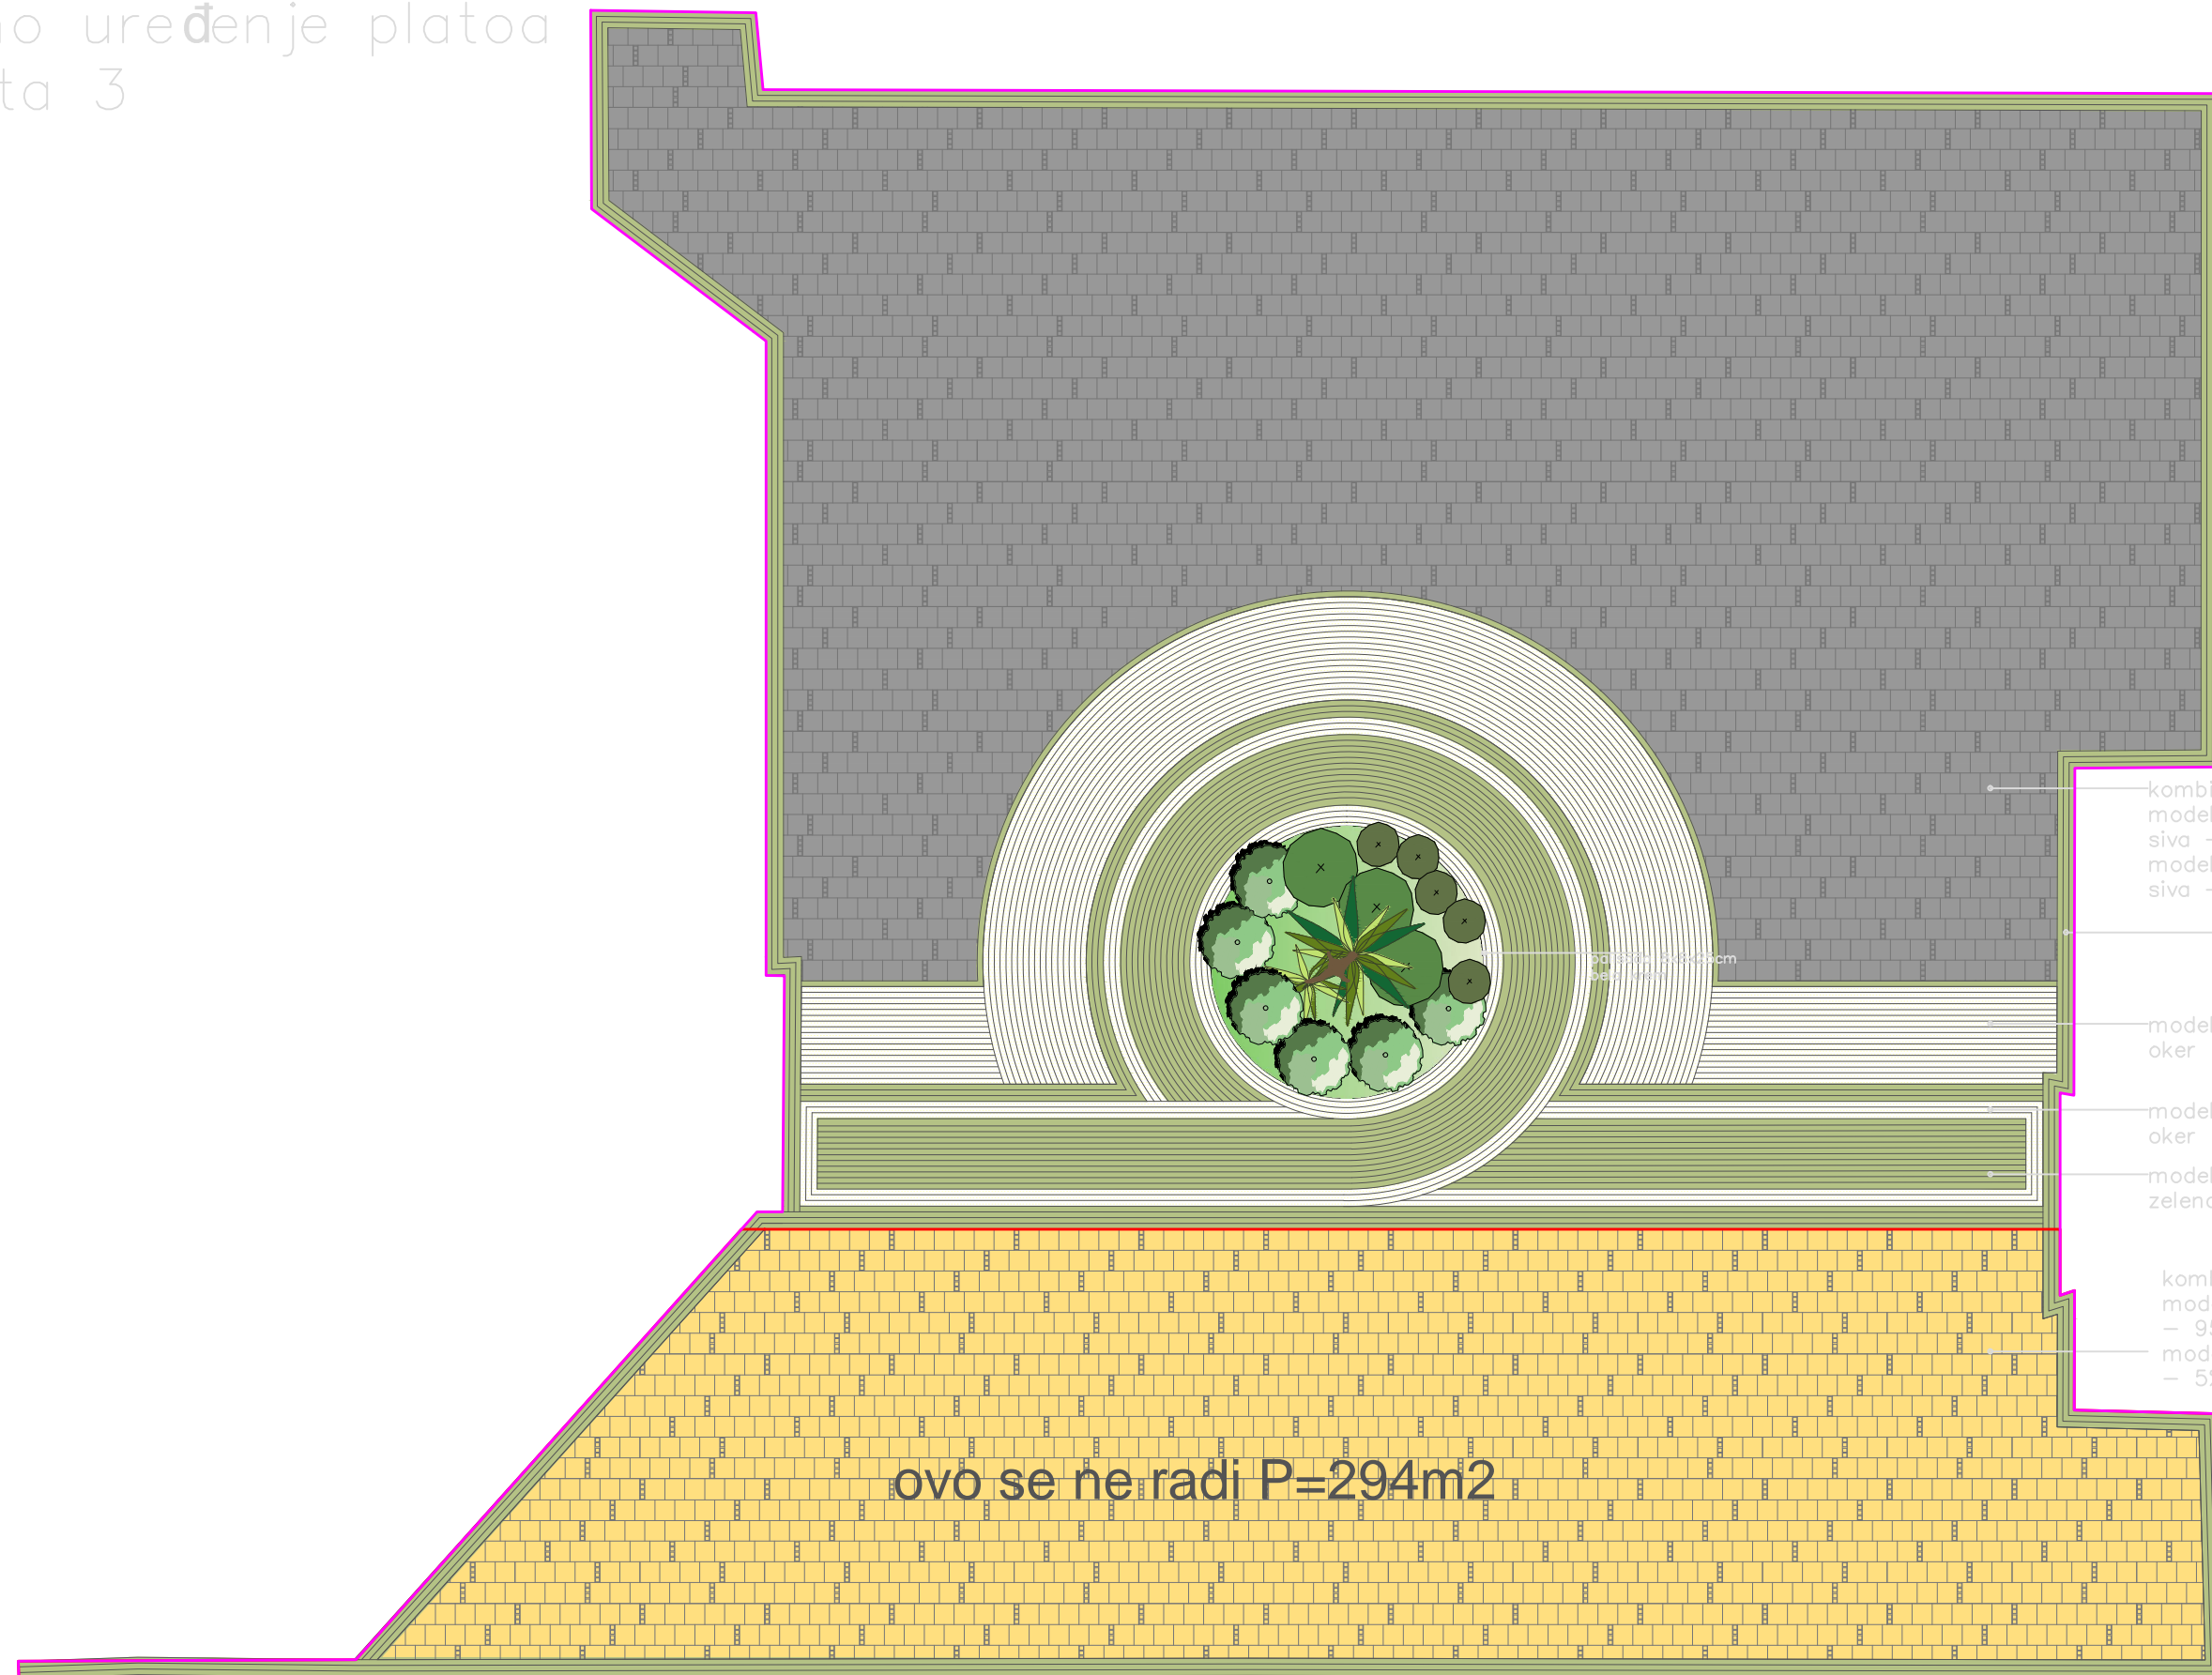

Osnovna škola "IV Kraljevački  
bataljon"  
Parterno uređenje platoa  
Varijanta 3

kombinacija:  
model K40 Klasik 40 glatka obrada  
siva – 95%  
model K7 Klasik 10 prana obrada  
siva – 5%

model K15 krug glatka obrada  
zelena

model K15 krug glatka obrada  
oker

model K15 krug glatka obrada  
oker

model K15 krug glatka obrada  
zelena

kombinacija:  
model K40 Klasik 40 glatka obrada siva  
– 95%  
model K7 Klasik 10 prana obrada siva  
– 5%

ovo se ne radi P=294m2